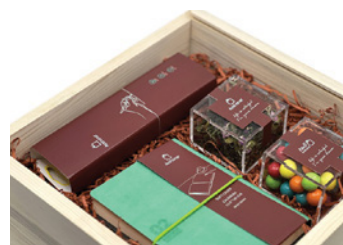

Dailiness Dream

محتویات بسته:

فلاسک دیجیتال تک نفره
پاوربانک ۱۰۰۰۰ میلی آمپر
سه مدل دراژه مغزدار در شیشه
بسته بندی چوبی و درپوش مقوایی

۳۰ × ۳۰ × ۱۱ 

Planning Dream

محتویات بسته:

تقویم روزانه
قلم لمسی و خودکار بیسوز
دراژه مغزدار در بسته
دمنوش آرامش در بسته
بسته بندی چوبی و درپوش مقوایی

۳۰ x ۳۰ x ۱۱ 

Workout Dream

محتویات بسته:

حوله ورزشی
عسل طبیعی در شیشه
هندزفری بلوتوثی هانی ول
شیکر و قمقمه‌ی ورزشی
بسته‌بندی چوبی و درپوش مقوایی

۳۰ × ۳۰ × ۱۱

لتکا

لتکا در گویش ما زنی به معنای باغ و باغک است. ما با الهام از این کلمه از این گویش شیرین، تحفه‌ای ساده، اقتصادی و سبز برای شما تولید کرده‌ایم. این بسته برگرفته از فرهنگ کهن ایرانی در اهدای گل و گلدان به عنوان چشم‌روشی است.