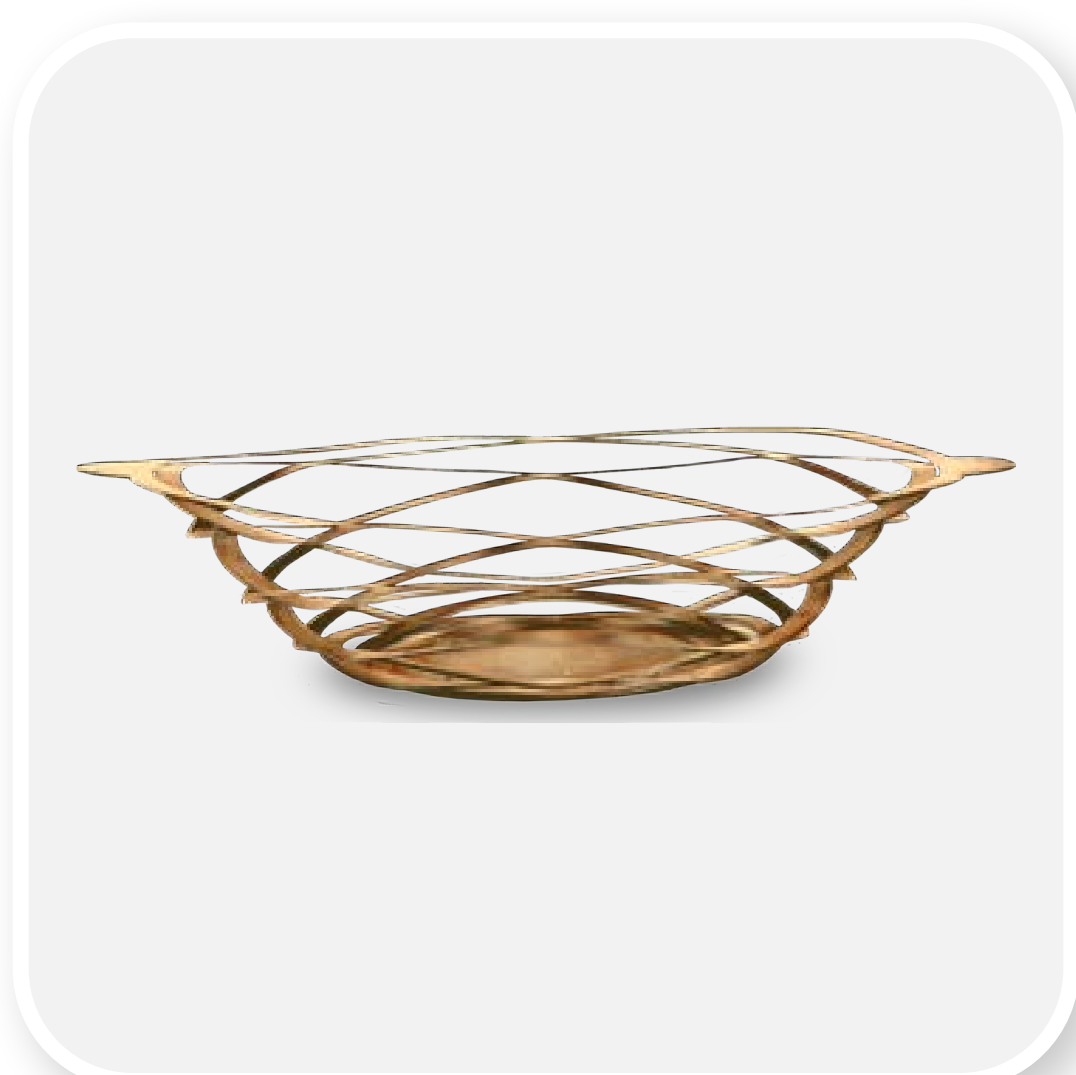

۳۰x۳۰
سانتی متر

۳۰x۳۰x۱۵
سانتی متر

۴۸۰۰
گرم

آراهنر
Arahonar
خلاقیت در بسته‌بندی نمونه

مشاوره نیاز دارین؟