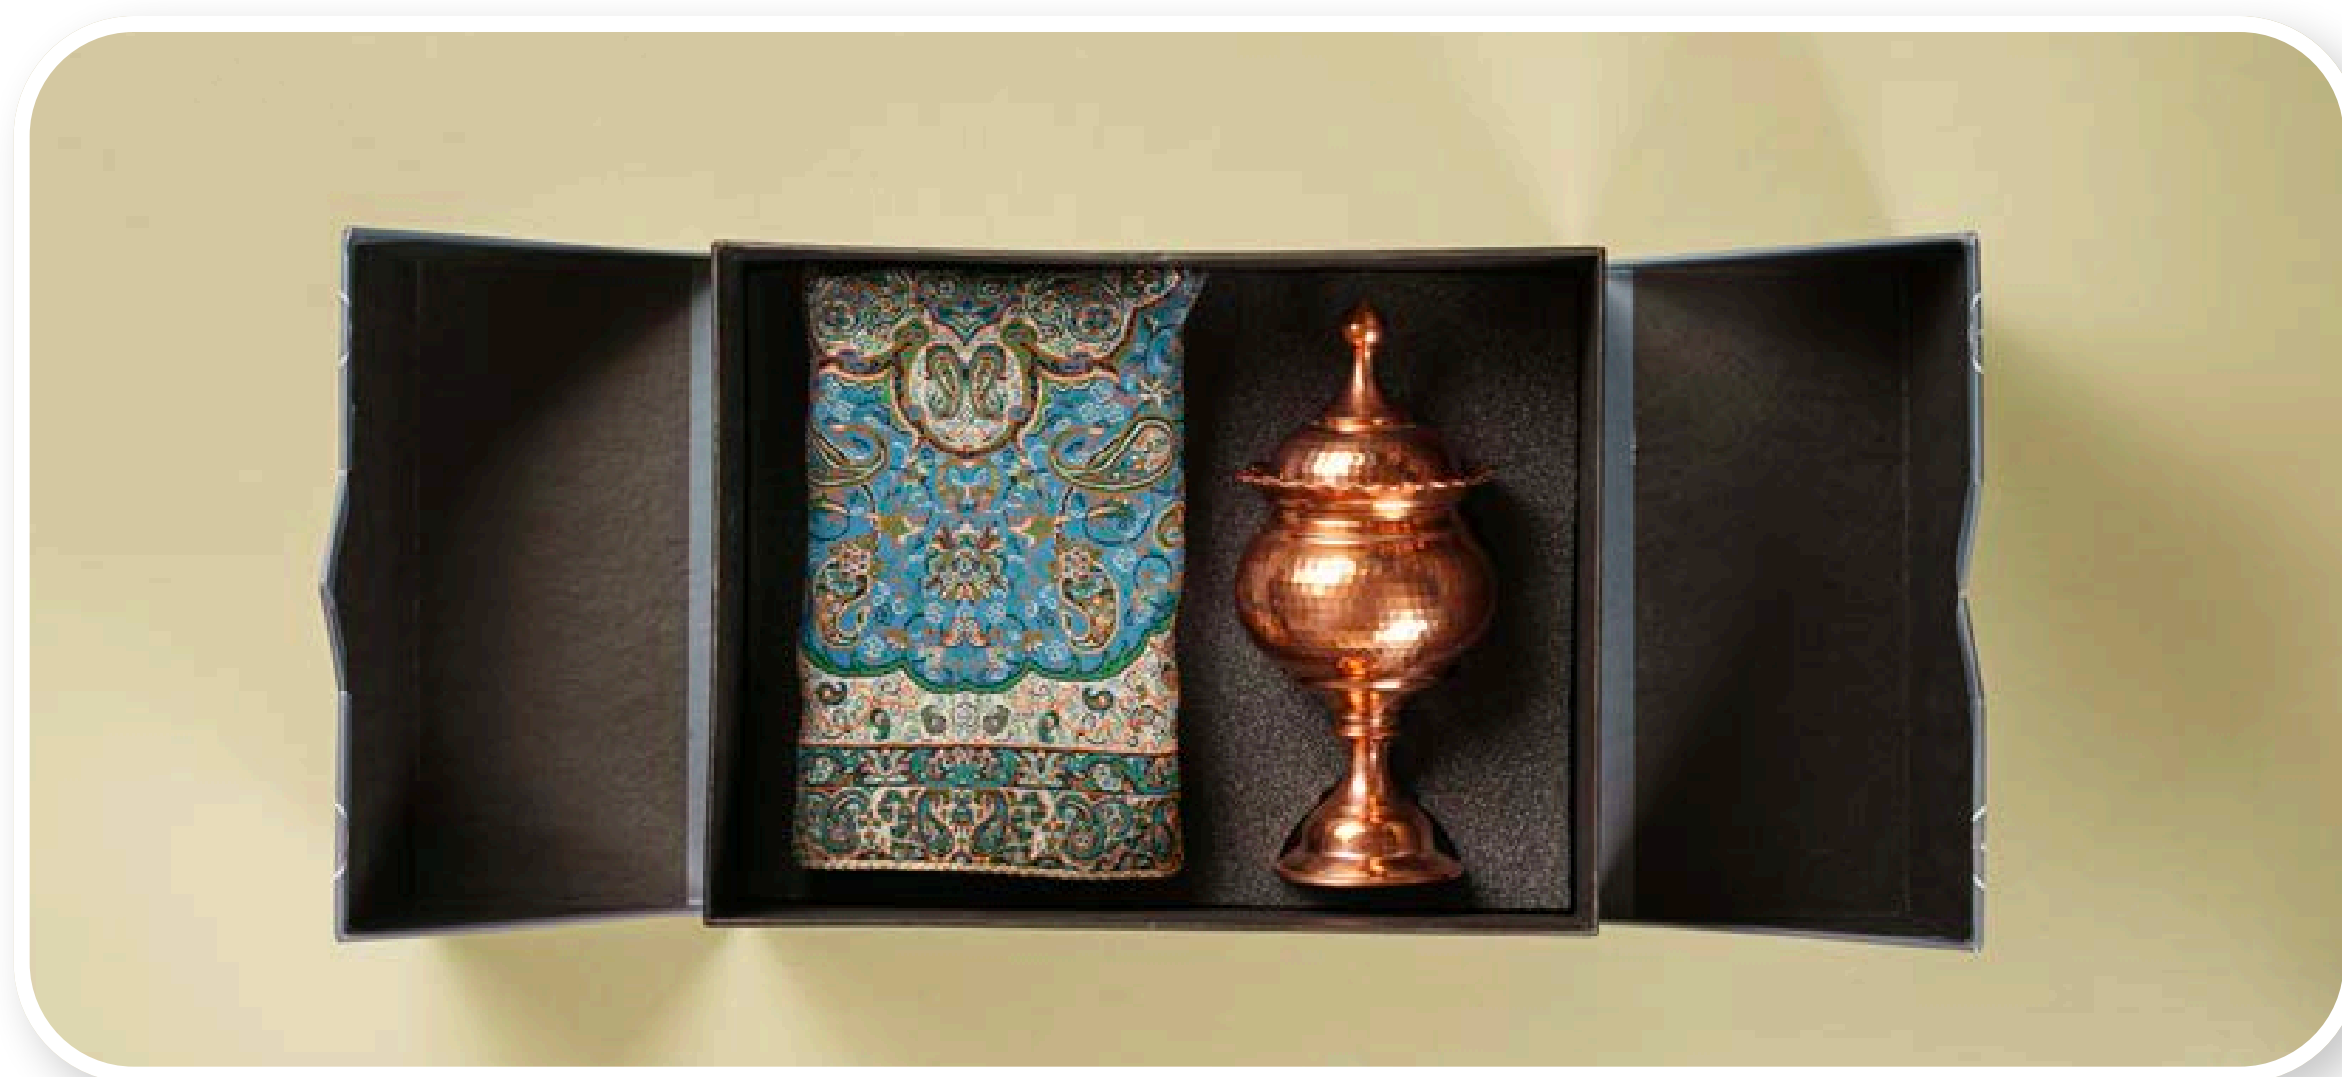

این بسته شامل:

یک عدد ترمه مربعی ابریشمی

یک عدد قندان پایه دار مسی

هارد باکس

۱۰ x ۲۲
سانتی متر

۱۲ x ۲۵ x ۳۲
سانتی متر

۵۰ x ۵۰
سانتی متر

۱۲۰۰
گرم

آراهونار
Arahonar
خلاقیت در بسته‌بندی نمونه

مشاوره نیاز دارین؟