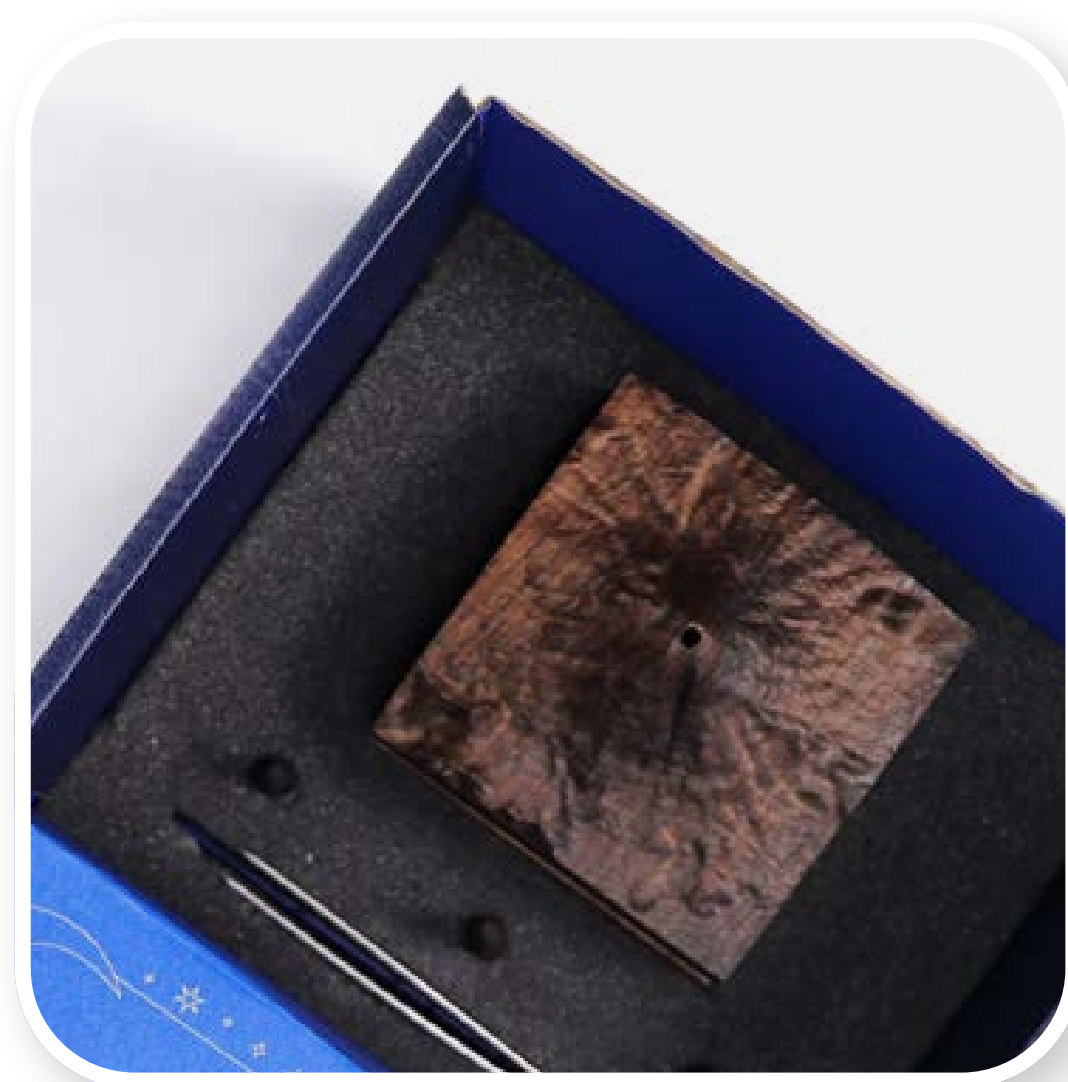

## این بسته شامل:

حجم چوبی با طرح دماوند

عود سوز

انبر

عود

جعبه مقوایی

۱۰x۱۰x۸  
سانتی متر

۲۲x۱۸x۹  
سانتی متر